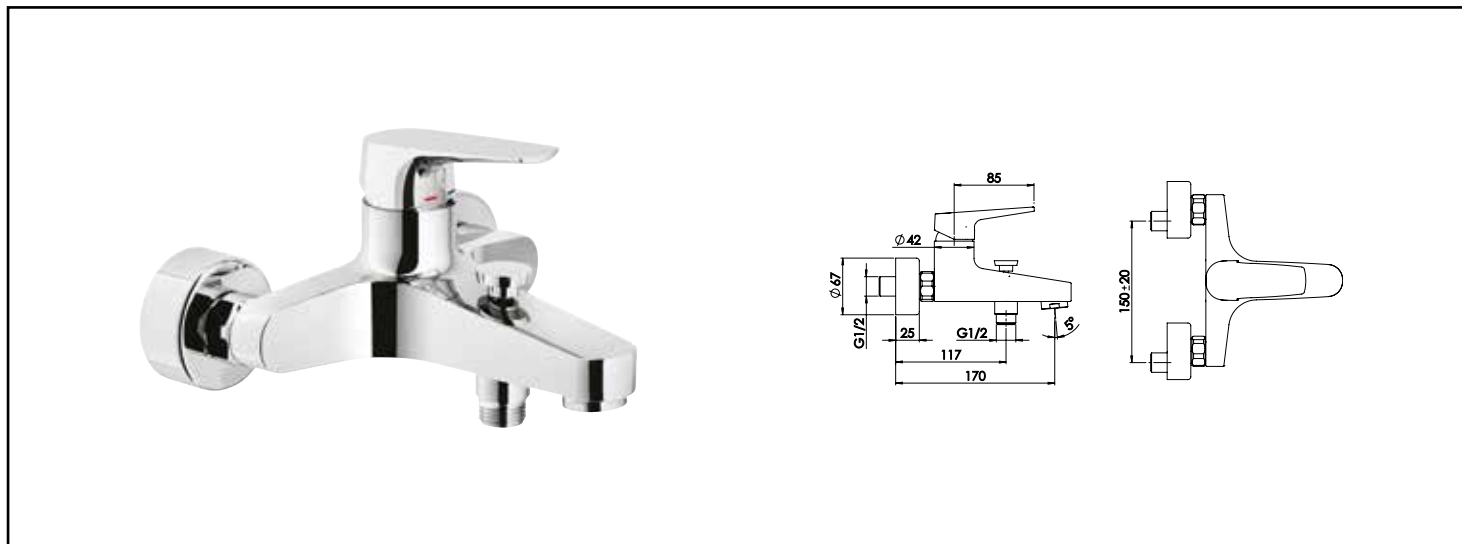

Référence : **501013612**

MITIGEUR BAIN-DOUCHE MURAL EV'O - CHROMÉ - CARTOUCHE Ø35 MM C2 - ROLF

■ UN DESIGN CONTEMPORAIN.

■ INSTALLATION RAPIDE ET FACILE GRÂCE À LA TECHNOLOGIE FIXOFAST.

■ ECONOMIES D'EAU ET D'ÉNERGIE GRÂCE À LA TECHNOLOGIE C2.

DESCRIPTION	Chromé - Manette métal - Cartouche céramique Ø35 mm C2 - Bec fixe avec aérateur anticalcaire - Limiteur de débit par point dur - Limiteur de température réglable - Livré avec raccords muraux Laiton chromé excentrés de 10 mm en M15/21 (G1/2") - M20/27 avec système de fixation facilitant FIXOFAST - Rosaces métal chromé Ø67 mm - Mitigeur avec écrous prisonniers F20/27 avec joints d'étanchéité en EPDM- Sortie douchette en M15/21 (G1/2") - Inverseur automatique - NF classement E3/1 C2 A2 U3 (BBBA)
APPLICATIONS	Bain-douche mural
CONDITIONS D'UTILISATION	Pression maximum : 5 bar - Pression d'utilisation : 3 bar - Température maximum de l'eau : 80°C (176°F) - produit Conforme aux réglementations en vigueur
COMPATIBILITÉ	S'installe sur tous les raccordements muraux avec un entraxe de 150 mm ± 20 mm
SPECIFICATIONS D'INSTALLATION	Permet l'équipement sanitaire des salles de bains et cuisine. Garantie 10 ans contre tout vice de fabrication y compris pour les cartouches - Cf conditions générales de vente
PRESCRIPTION DE POSE	Avant le montage nettoyer la tuyauterie pour éliminer toute impureté
PRESCRIPTION D'ENTRETIEN	Nettoyage à l'eau savonneuse avec un chiffon doux et bien sécher - Ne pas utiliser de produits nocifs, abrasifs ou chlorés